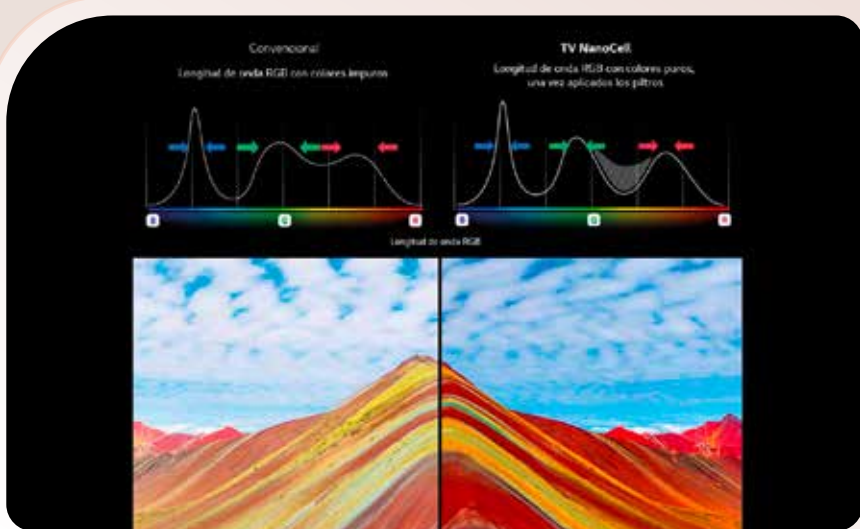

OLED

Es el top en la evolución de TV ya que brinda colores perfectos y un negro absoluto, generando una imagen nunca antes vista.

QNED

Es la máxima evolución de los TV LED, ya que cuenta con 2 litros de color para una imagen más cercanas a la realidad.

NANOCELL

Los TV NANOCELL cuentan con colores más puros y grandes mejoras de imagen y sonido a través inteligencia artificial.

MAGIC REMOTE

- Búsqueda por voz.
- Puntero direccional (tipo mouse).
- AI Inteligencia Artificial.
- Acceso directo a APPs.